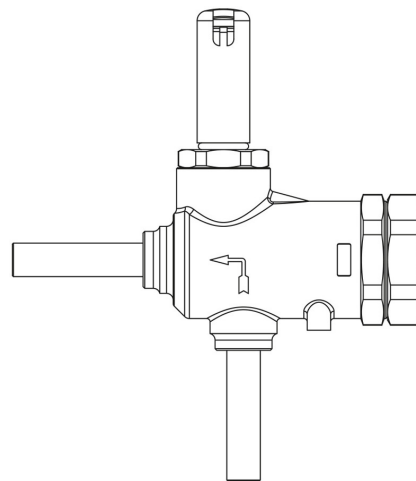

Product Code

1438E/M12S050

Solenoid Valve CO2

1/2" ODS w/o Coil

PS = 140 bar

GO GREEN

R744 • NATURAL REFRIGERANT

Product use

Accessories for use with refrigerant R744.

These valves are exclusively sold in the model without coil (S suffix).

Product details

Princípio de funcionamento Servomando de pistón

Desenho img(1438E_M10.jpg)

N° catálogo 1438E/M12S050

N° catálogo (3)

Tipo de Bobina (1) HF3

Ligações ODS Ø [in.] -

Ligações ODS Ø [mm] 12

Kv [m³/h] 0,8

PS [bar] 140

MWP [psi] (4) 2030