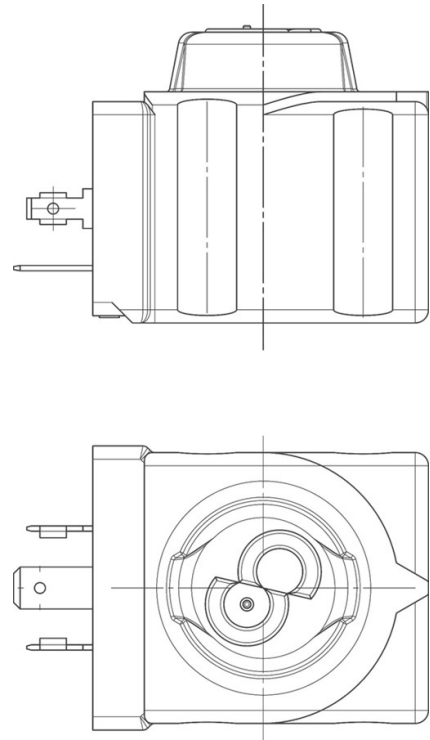

Product Code

9360/RA7

Coil Type HF4
240V 50/60Hz

Product use

Coils with the new "FAST LOCK" fixing system, series 9300 and 9320, and coils with gear fixing systems, series 9110, 9120 and 9160.

Fast-on connections type DIN 43650/A for coils in series: 9120, 9160, 9300 and 9320; co-moulded cables for series 9110 coils. Protection rating IP65; IP68 for series 9160 coils coupled with series 9155 connectors.

Connectors in series 9155, to wire, with IP65/68 protection rating.

Product details

Spulentyp	HF4
Spannung [V]	240
Frequenz [Hz]	50/60
Leistung [W]	8
Kabellänge [m]	-
Verpackung	18

Notes

Castel non si assume alcuna responsabilità per eventuali errori nei cataloghi, opuscoli e altro materiale stampato o indicato nel sito Castel.it. Castel si riserva il diritto di modificare i propri prodotti senza preavviso. Tutti i marchi in questo materiale sono di proprietà di Castel. Tutti i diritti riservati.

- (1) Spule mit Ersatz G9150/R97 ausgestattet (gelbe Mutter + schwarze Schraube + OR)
- (2) Bitte nur mit verbinder/gleichrichter 9150/R45 benutzen