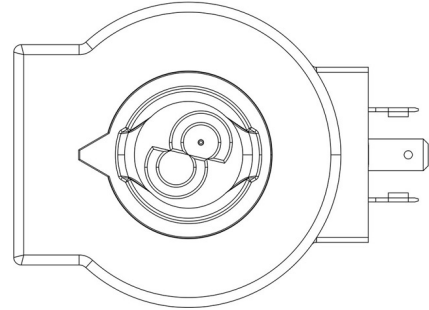

Product Code

9320/RD4

Coil Type HF3
48VDC

Product use

Coils with the new ?FAST LOCK? fixing system, series 9300 and 9320, and coils with gear fixing systems, series 9110, 9120 and 9160.

Fast-on connections type DIN 43650/A for coils in series: 9120, 9160, 9300 and 9320; co-moulded cables for series 9110 coils. Protection rating IP65; IP68 for series 9160 coils coupled with series 9155 connectors.

Connectors in series 9155, to wire, with IP65/68 protection rating.

Product details

Spulentyp	HF3
Spannung [V]	48 D.C.
Frequenz [Hz]	-
Leistung [W]	22
Kabellänge [m]	-
Verpackung	18

Notes

Castel non si assume alcuna responsabilità per eventuali errori nei cataloghi, opuscoli e altro materiale stampato o indicato nel sito Castel.it. Castel si riserva il diritto di modificare i propri prodotti senza preavviso. Tutti i marchi in questo materiale sono di proprietà di Castel. Tutti i diritti riservati.

- (1) Spule mit Ersatz G9150/R97 ausgestattet (gelbe Mutter + schwarze Schraube + OR)
- (2) Bitte nur mit verbinder/gleichrichter 9150/R45 benutzen