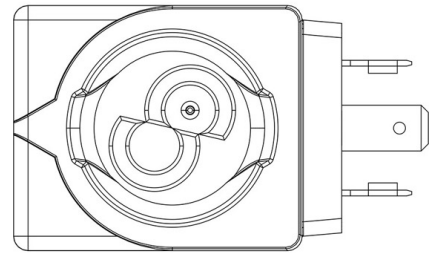

Product Code

9300/RA7

Coil Type HF2
240V 50/60Hz

POLYHEDRA

CLASSIC

Product use

Coils with the new "FAST LOCK" fixing system, series 9300 and 9320, and coils with gear fixing systems, series 9110, 9120 and 9160.

Fast-on connections type DIN 43650/A for coils in series: 9120, 9160, 9300 and 9320; co-moulded cables for series 9110 coils. Protection rating IP65; IP68 for series 9160 coils coupled with series 9155 connectors.

Available voltages; 24 VAC - 50/60 Hz, 110 VAC - 50/60 Hz, 220/230 VAC - 50/60 Hz, 240 VAC - 50/60 Hz, 380 VAC - 50/60 Hz, 12 VDC, 24 VDC, 27 VDC, 48 VDC.

Connectors in series 9150, normalized DIN 43650, to wire, with IP65 protection rating. Connectors in series 9900, again normalized DIN 43650, pre-wired with various cable lengths, with IP65 protection rating.

Connectors in series 9155, to wire, with IP65/68 protection rating.

Product details

Spulentyp	HF2
Spannung [V]	240
Frequenz [Hz]	50/60
Leistung [W]	8
Kabellänge [m]	-
Verpackung	30

Notes

Castel non si assume alcuna responsabilità per eventuali errori nei cataloghi, opuscoli e altro materiale stampato o indicato nel sito Castel.it. Castel si riserva il diritto di modificare i propri prodotti senza preavviso. Tutti i marchi in questo materiale sono di proprietà di Castel. Tutti i diritti riservati.

Castel assumes no responsibility for any errors in catalogs, brochures and other material printed or indicated on the Castel.it website. Castel reserves the right to modify its products without notice. All trademarks in this material are the property of Castel. All rights reserved.