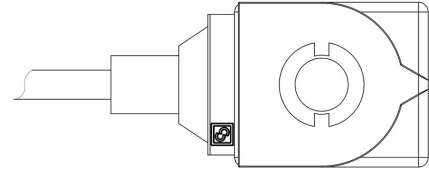

Product Code

9110EX/RA6

Coil Type CM2 ATEX
220-230V 50/60H Cable Length=1m

POLYHEDRA

Product use

Coils with the new ?FAST LOCK? fixing system, series 9300 and 9320, and coils with gear fixing systems, series 9110, 9120 and 9160.

Fast-on connections type DIN 43650/A for coils in series: 9120, 9160, 9300 and 9320; co-moulded cables for series 9110 coils. Protection rating IP65; IP68 for series 9160 coils coupled with series 9155 connectors.

Available voltages; 24 VAC - 50/60 Hz, 110 VAC - 50/60 Hz, 220/230 VAC - 50/60 Hz, 240 VAC - 50/60 Hz, 380 VAC - 50/60 Hz, 12 VDC, 24 VDC, 27 VDC, 48 VDC.

Connectors in series 9150, normalized DIN 43650, to wire, with IP65 protection rating. Connectors in series 9900, again normalized DIN 43650, pre-wired with various cable lengths, with IP65 protection rating.

Connectors in series 9155, to wire, with IP65/68 protection rating.

Product details

Spulentyp	CM2
Spannung [V]	220/230
Frequenz [Hz]	50/60
Leistung [W]	8
Hinweise	ATEX-Zulassung für den Einsatz in EX-Zone 2 - mit Ersatz G9151/R14 ausgestattet
Kabellänge [m]	1
Verpackung	8

Notes

(1) Spule mit Ersatz G9150/R97 ausgestattet (gelbe Mutter + schwarze Schraube + OR)