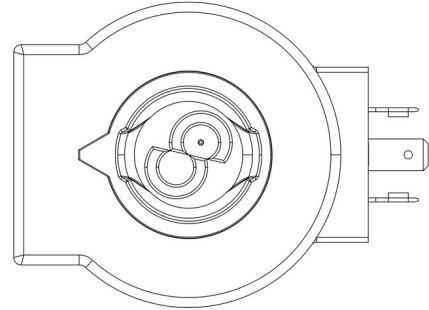

Product Code

9320/RD4

Coil Type HF3
48VDC

Product use

Coils with the new ?FAST LOCK? fixing system, series 9300 and 9320, and coils with gear fixing systems, series 9110, 9120 and 9160.

Fast-on connections type DIN 43650/A for coils in series: 9120, 9160, 9300 and 9320; co-moulded cables for series 9110 coils. Protection rating IP65; IP68 for series 9160 coils coupled with series 9155 connectors.

Connectors in series 9155, to wire, with IP65/68 protection rating.

Product details

Spulentyp	HF3
Spannung [V]	48 D.C.
Frequenz [Hz]	-
Leistung [W]	22
Kabellänge [m]	-
Verpackung	18

Notes

Castel non si assume alcuna responsabilità per eventuali errori nei cataloghi, opuscoli e altro materiale stampato o indicato nel sito Castel.it. Castel si riserva il diritto di modificare i propri prodotti senza preavviso. Tutti i marchi in questo materiale sono di proprietà di Castel. Tutti i diritti riservati.

- (1): Spule mit Ersatz G9150/R97 ausgestattet (gelbe Mutter + schwarze Schraube + OR)
- (2) Bitte nur mit verbinder/gleichrichter 9150/R45 benutzen