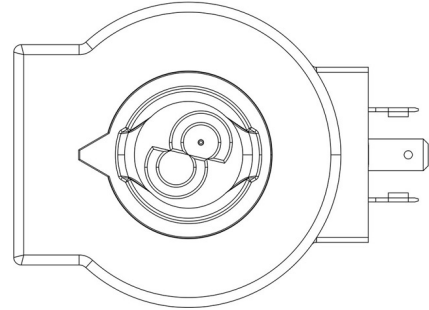

Product Code

9320/RD3

Coil Type HF3
27VDC

Product use

Coils with the new ?FAST LOCK? fixing system, series 9300 and 9320, and coils with gear fixing systems, series 9110, 9120 and 9160.

Fast-on connections type DIN 43650/A for coils in series: 9120, 9160, 9300 and 9320; co-moulded cables for series 9110 coils. Protection rating IP65; IP68 for series 9160 coils coupled with series 9155 connectors.

Connectors in series 9155, to wire, with IP65/68 protection rating.

Product details

Spulentyp	HF3
Spannung [V]	27 D.C.
Frequenz [Hz]	-
Leistung [W]	20
Kabellänge [m]	-
Verpackung	18

Notes

Castel non si assume alcuna responsabilità per eventuali errori nei cataloghi, opuscoli e altro materiale stampato o indicato nel sito Castel.it. Castel si riserva il diritto di modificare i propri prodotti senza preavviso. Tutti i marchi in questo materiale sono di proprietà di Castel. Tutti i diritti riservati.

- (1): Spule mit Ersatz G9150/R97 ausgestattet (gelbe Mutter + schwarze Schraube + OR)
- (2) Bitte nur mit verbinder/gleichrichter 9150/R45 benutzen