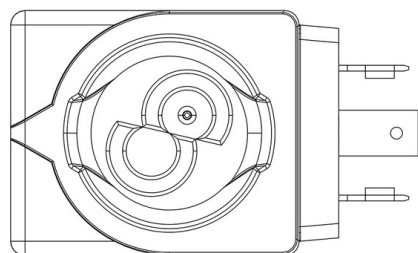

Product Code

9300/RA8

Coil Type HF2
380V 50/60Hz

POLYHEDRA

CLASSIC

Product use

Coils with the new "FAST LOCK" fixing system, series 9300 and 9320, and coils with gear fixing systems, series 9110, 9120 and 9160.

Fast-on connections type DIN 43650/A for coils in series: 9120, 9160, 9300 and 9320; co-moulded cables for series 9110 coils. Protection rating IP65; IP68 for series 9160 coils coupled with series 9155 connectors. Available voltages; 24 VAC - 50/60 Hz, 110 VAC - 50/60 Hz, 220/230 VAC - 50/60 Hz, 240 VAC - 50/60 Hz, 380 VAC - 50/60 Hz, 12 VDC, 24 VDC, 27 VDC, 48 VDC.

Connectors in series 9150, normalized DIN 43650, to wire, with IP65 protection rating. Connectors in series 9900, again normalized DIN 43650, pre-wired with various cable lengths, with IP65 protection rating.

Connectors in series 9155, to wire, with IP65/68 protection rating.

Product details

Spulentyp	HF2
Spannung [V]	380
Frequenz [Hz]	50/60
Leistung [W]	8
Kabellänge [m]	-
Verpackung	30

Notes

Castel non si assume alcuna responsabilità per eventuali errori nei cataloghi, opuscoli e altro materiale stampato o indicato nel sito Castel.it. Castel si riserva il diritto di modificare i propri prodotti senza preavviso. Tutti i marchi in questo materiale sono di proprietà di Castel. Tutti i diritti riservati.

Castel assumes no responsibility for any errors in catalogs, brochures and other material printed or indicated on the Castel.it website. Castel reserves the right to modify its products without notice. All trademarks in this material are the property of Castel. All rights reserved.