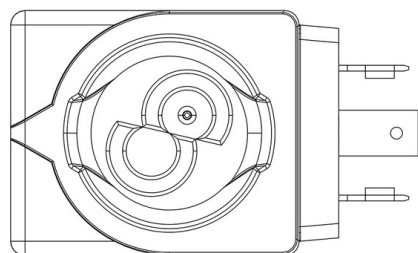

Product Code

9300/RA7

Coil Type HF2
240V 50/60Hz

POLYHEDRA

CLASSIC

Product use

Coils with the new "FAST LOCK" fixing system, series 9300 and 9320, and coils with gear fixing systems, series 9110, 9120 and 9160.

Fast-on connections type DIN 43650/A for coils in series: 9120, 9160, 9300 and 9320; co-moulded cables for series 9110 coils. Protection rating IP65; IP68 for series 9160 coils coupled with series 9155 connectors. Available voltages; 24 VAC - 50/60 Hz, 110 VAC - 50/60 Hz, 220/230 VAC - 50/60 Hz, 240 VAC - 50/60 Hz, 380 VAC - 50/60 Hz, 12 VDC, 24 VDC, 27 VDC, 48 VDC.

Connectors in series 9150, normalized DIN 43650, to wire, with IP65 protection rating. Connectors in series 9900, again normalized DIN 43650, pre-wired with various cable lengths, with IP65 protection rating.

Connectors in series 9155, to wire, with IP65/68 protection rating.

Product details

Spulentyp	HF2
Spannung [V]	240
Frequenz [Hz]	50/60
Leistung [W]	8
Kabellänge [m]	-
Verpackung	30

Notes

Castel non si assume alcuna responsabilità per eventuali errori nei cataloghi, opuscoli e altro materiale stampato o indicato nel sito Castel.it. Castel si riserva il diritto di modificare i propri prodotti senza preavviso. Tutti i marchi in questo materiale sono di proprietà di Castel. Tutti i diritti riservati.

Castel assumes no responsibility for any errors in catalogs, brochures and other material printed or indicated on the Castel.it website. Castel reserves the right to modify its products without notice. All trademarks in this material are the property of Castel. All rights reserved.