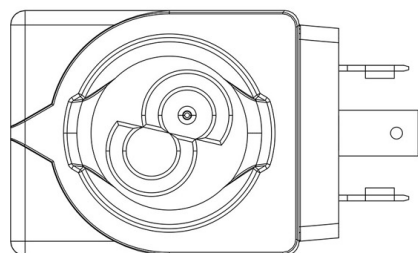

Product Code

9300/RA4

Coil Type HF2
110V 50/60Hz

POLYHEDRA

CLASSIC

Product use

Coils with the new "FAST LOCK" fixing system, series 9300 and 9320, and coils with gear fixing systems, series 9110, 9120 and 9160.

Fast-on connections type DIN 43650/A for coils in series: 9120, 9160, 9300 and 9320; co-moulded cables for series 9110 coils. Protection rating IP65; IP68 for series 9160 coils coupled with series 9155 connectors. Available voltages; 24 VAC - 50/60 Hz, 110 VAC - 50/60 Hz, 220/230 VAC - 50/60 Hz, 240 VAC - 50/60 Hz, 380 VAC - 50/60 Hz, 12 VDC, 24 VDC, 27 VDC, 48 VDC.

Connectors in series 9150, normalized DIN 43650, to wire, with IP65 protection rating. Connectors in series 9900, again normalized DIN 43650, pre-wired with various cable lengths, with IP65 protection rating.

Connectors in series 9155, to wire, with IP65/68 protection rating.

Product details

Spulentyp	HF2
Spannung [V]	110/120
Frequenz [Hz]	50/60
Leistung [W]	8
Kabellänge [m]	-
Verpackung	30

Notes

Castel non si assume alcuna responsabilità per eventuali errori nei cataloghi, opuscoli e altro materiale stampato o indicato nel sito Castel.it. Castel si riserva il diritto di modificare i propri prodotti senza preavviso. Tutti i marchi in questo materiale sono di proprietà di Castel. Tutti i diritti riservati.

Castel assumes no responsibility for any errors in catalogs, brochures and other material printed or indicated on the Castel.it website. Castel reserves the right to modify its products without notice. All trademarks in this material are the property of Castel. All rights reserved.