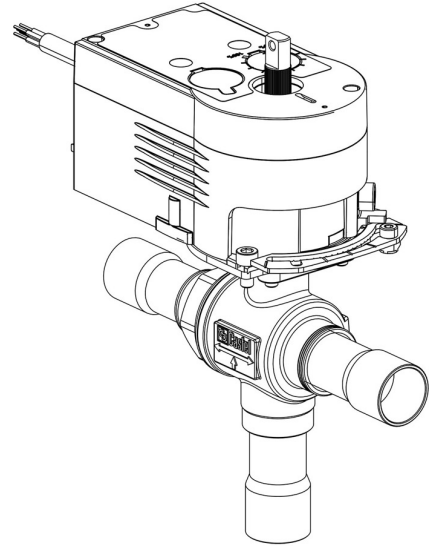

# 6690M/M28A6

3-Ways Motorized Ball Valve

28mm ODS 230V

PS = 45 bar

CLASSIC

## Product details

Katalog Nr (1) 6690M/M28A6

Katalog Nr (1)

Anschlüsse ODS Ø [in.] -

Anschlüsse ODS Ø [mm] 28

W Ø [mm] -

P/N Stellantrieb 9700/RA6

Drehmoment [Nm] 10