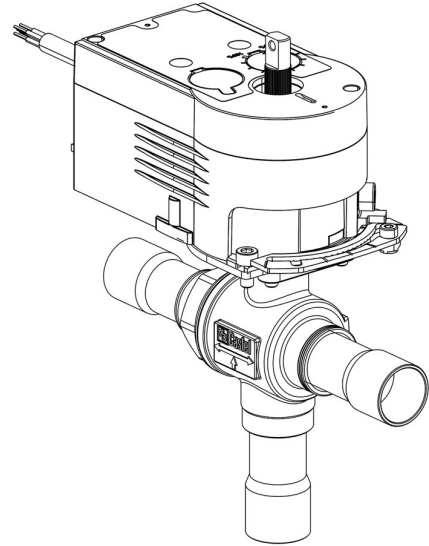

Product Code

6690M/5A6

3-Ways Motorized Ball Valve
5/8"-16mm ODS 230V
PS = 45 bar

Product use

Accessories for use with the following ASHRAE 34:2019 refrigerants, Class A1:

HCFC (R22)

HFC (R134a, R404A, R407C, R410A, R507)

HFO (R1234ze)

HFO + HFC (R448A, R449A, R450A, R452A, R513A, R515A, R515B)

Product details

Katalog Nr (1) 6690M/5A6

Katalog Nr (1) NEW

Anschlüsse ODS Ø [in.] 5/8"

Anschlüsse ODS Ø [mm] 16

W Ø [mm] -

P/N Stellantrieb 9700/RA6

Drehmoment [Nm] 10

Bohrung Ø [mm] 13,5

Kv[m³/h] 4,6

PS[bar] 45

TS[°C] min. -40

TS[°C] max. +150

Verpackung 1

Notes

NB: Versionen mit Proportionaldurchfluss erhältlich
(1): mit Stellmotor und Montageplatte