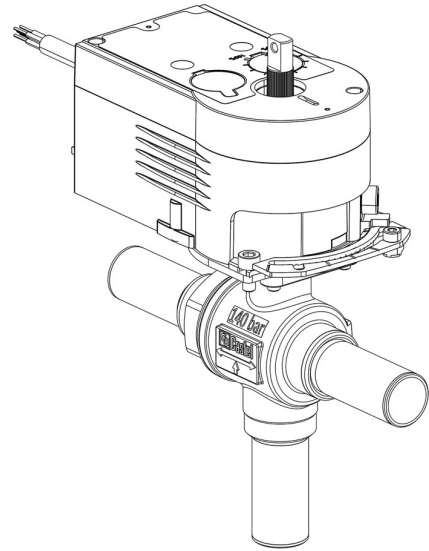

Product Code

6698EM/M28A6

3-Ways Motorized Ball Valve CO2

28mm W 230V

PS = 140 bar

Product use

Accessories for use with refrigerant R744.

Product details

N° Catalogue (1) 6698EM/M28A6

Raccords ODS Ø [in.] -

Raccords ODS Ø [mm] -

Puissance [W] 28

P/N Servomoteur 9700/RA6

Couple [Nm] 10

Orifice bille Ø [mm] 24

Kv [m³/h] 15,9

PS [bar] 140

TS [°C] min. -40

TS [°C] max. +150

Emballage 1

Notes

(1) : avec servomoteur et la plaque de montage

NB: versions à débit proportionnel disponibles