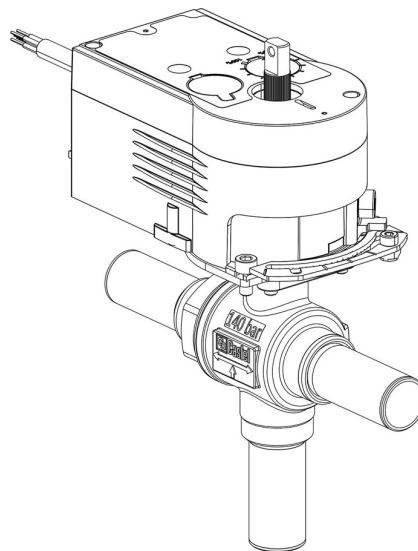

Product Code

6698EM/M12A6

3-Ways Motorized Ball Valve-CO2

12mm W 230V

PS = 140 bar

Product use

Accessories for use with refrigerant R744.

Product details

N° Catalogue (1) 6698EM/M12A6

Raccords ODS Ø [in.] -

Raccords ODS Ø [mm] -

Puissance [W] 12

P/N Servomoteur 9700/RA6

Couple [Nm] 10

Orifice bille Ø [mm] 13,5

Kv [m³/h] 4,6

PS [bar] 140

TS [°C] min. -40

TS [°C] max. +150

Emballage 1

Notes

(1) : avec servomoteur et la plaque de montage

NB: versions à débit proportionnel disponibles

Castel non si assume alcuna responsabilità per eventuali errori nei cataloghi, opuscoli e altro materiale stampato o indicato nel sito Castel.it. Castel si riserva il diritto di modificare i propri prodotti senza preavviso. Tutti i marchi in questo materiale sono di proprietà di Castel. Tutti i diritti riservati.