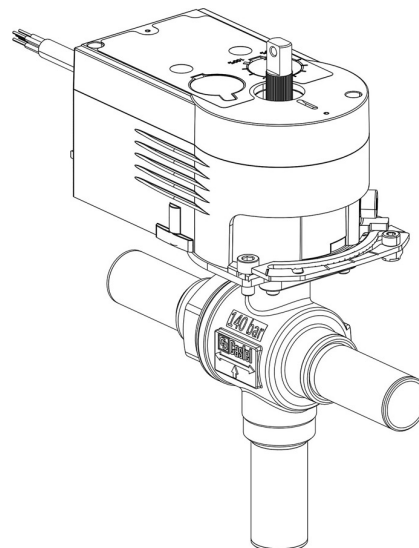

Product Code

6698EM/M12A2

12mm ODS 24V

12mm ODS 24V

PS = 140 bar

Product use

Accessories for use with refrigerant R744.

Product details

N° Catalogue (1) 6698EM/M12A2

Raccords ODS Ø [in.] -

Raccords ODS Ø [mm] -

Puissance [W] 12

P/N Servomoteur 9700/RA2

Couple [Nm] 10

Orifice bille Ø [mm] 13,5

Kv [m³/h] 4,6

PS [bar] 140

TS [°C] min. -40

TS [°C] max. +150

Emballage 1

Notes

(1) : avec servomoteur et la plaque de montage

NB: versions à débit proportionnel disponibles

Castel non si assume alcuna responsabilità per eventuali errori nei cataloghi, opuscoli e altro materiale stampato o indicato nel sito Castel.it. Castel si riserva il diritto di modificare i propri prodotti senza preavviso. Tutti i marchi in questo materiale sono di proprietà di Castel. Tutti i diritti riservati.