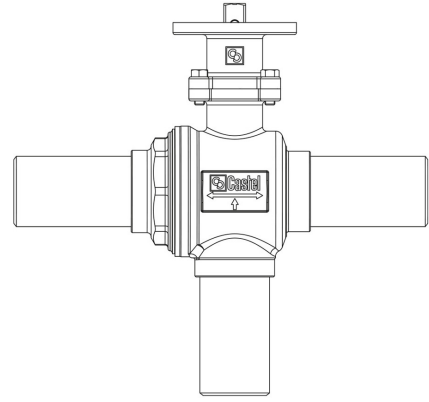

# 6698EB/M16

3-Ways Valves to be motorized CO2

16mm ODS

PS = 140 bar

### Product details

N° Catalogue (1) 6698EB/M16

Raccords ODS Ø [in.] -

Raccords ODS Ø [mm] -

W Ø [mm] 16

Orifice bille Ø [mm] 13,5

Kv [m<sup>3</sup>/h] 4,6

PS [bar] 140