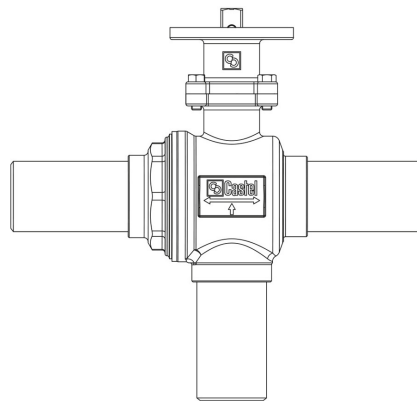

Product Code

6698EB/M12

3-Ways Valves to be motorized CO2

12mm ODS

PS = 140 bar

Product use

Accessories for use with refrigerant R744.

Product details

N° Catalogue (1) 6698EB/M12

Raccords ODS Ø [in.] -

Raccords ODS Ø [mm] -

W Ø [mm] 12

Orifice bille Ø [mm] 13,5

Kv [m³/h] 4,6

PS [bar] 140

MWP [psi] (2) 2030

TS [°C] min. -40

TS [°C] max. +150

Emballage 1

Notes

NB: versions à débit proportionnel disponibles

(1): complet avec adaptateur pour servomoteur avec bride de fixation ISO

(2): conformément à homologation UL