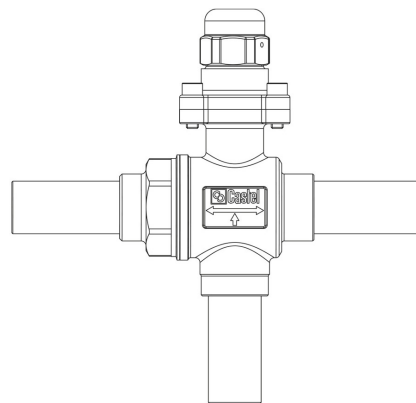

# 6698E/M42

3-Ways Manual Ball Valve CO2

42,2mm W

PS = 140 bar

**G O G R E E N**

R744 • NATURAL REFRIGERANT

## Product details

N° Catalogue 6698E/M42

Raccords ODS [mm] 42

Kv [m<sup>3</sup>/h] 38,5

PS [bar] 140

MWP [psi] (1) (2)

TS[°C] min. -40

TS[°C] max. +150