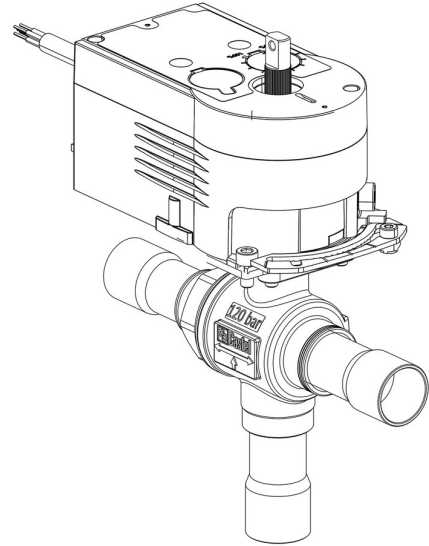

Product Code

6697EM/6A6

3-Ways Motorized Ball Valve-CO2

3/4" ODS 230V

PS = 130 bar

Product use

Accessories for use with refrigerant R744.

Product details

N° Catalogue (1) 6697EM/6A6

Raccords ODS Ø [in.] 3/4"

Raccords ODS Ø [mm] -

Puissance W Ø [mm] -

P/N Servomoteur 9700/RA6

Couple [Nm] 10

Orifice bille Ø [mm] 13,5

Kv [m³/h] 4,6

PS [bar] 130

TS [°C] min. -40

TS [°C] max. +150

Emballage 1

Notes

(1) : avec servomoteur et la plaque de montage

NB: versions à débit proportionnel disponibles

Castel non si assume alcuna responsabilità per eventuali errori nei cataloghi, opuscoli e altro materiale stampato o indicato nel sito Castel.it. Castel si riserva il diritto di modificare i propri prodotti senza preavviso. Tutti i marchi in questo materiale sono di proprietà di Castel. Tutti i diritti riservati.