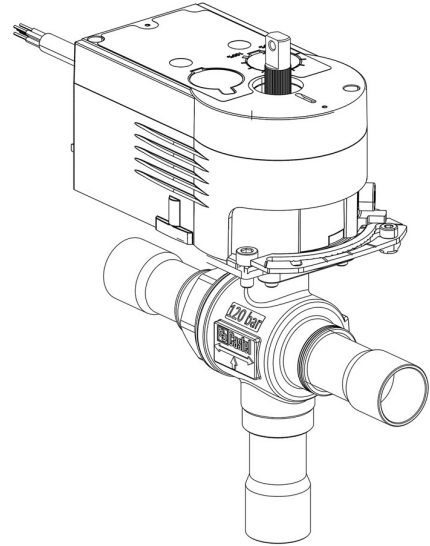

Product Code

6697EM/6A2

3/4" ODS 24V

3/4" ODS 24V

PS = 130 bar

Product use

Accessories for use with refrigerant R744.

Product details

N° Catalogue (1) 6697EM/6A2

Raccords ODS Ø [in.] 3/4"

Raccords ODS Ø [mm] -

Puissance W Ø [mm] -

P/N Servomoteur 9700/RA2

Couple [Nm] 10

Orifice bille Ø [mm] 13,5

Kv [m³/h] 4,6

PS [bar] 130

TS [°C] min. -40

TS [°C] max. +150

Emballage 1

Notes

(1) : avec servomoteur et la plaque de montage

NB: versions à débit proportionnel disponibles

Castel non si assume alcuna responsabilità per eventuali errori nei cataloghi, opuscoli e altro materiale stampato o indicato nel sito Castel.it. Castel si riserva il diritto di modificare i propri prodotti senza preavviso. Tutti i marchi in questo materiale sono di proprietà di Castel. Tutti i diritti riservati.