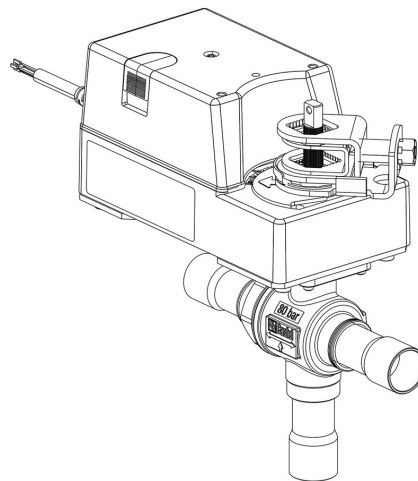

Product Code

6690EM/M42A6

3-Ways Motorized Ball Valve CO2

42mm ODS 230V

PS = 80 bar

G O G R E E N

R744 • NATURAL REFRIGERANT

Product use

Accessories for use with refrigerant R744.

Product details

N° Catalogue (1) 6690EM/M42A6

Raccords ODS Ø [in.] -

Raccords ODS Ø [mm] 42

Puissance W Ø [mm] -

P/N Servomoteur 9720/RA6

Couple [Nm] 30

Orifice bille Ø [mm] 37

Kv [m³/h] 38,5

PS [bar] 80

TS [°C] min. -40

TS [°C] max. +150

Emballage 1

Notes

(1) : avec servomoteur et la plaque de montage