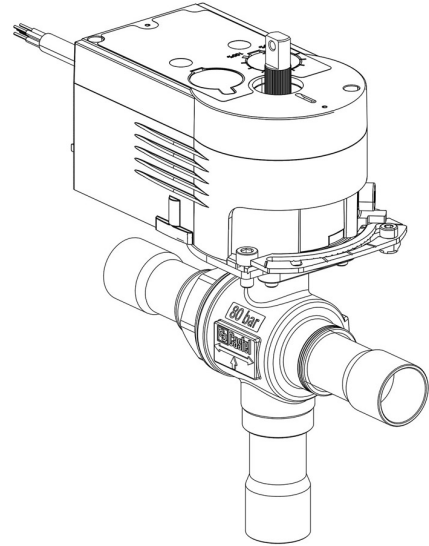

Product Code

6690EM/M18A6

3-Ways Motorized Ball Valve-CO2

18mm ODS 230V

PS = 80 bar

Product use

Accessories for use with refrigerant R744.

Product details

N° Catalogue (1) 6690EM/M18A6

Raccords ODS Ø [in.] -

Raccords ODS Ø [mm] 18

Puissance W Ø [mm] -

P/N Servomoteur 9700/RA6

Couple [Nm] 10

Orifice bille Ø [mm] 13,5

Kv [m³/h] 4,6

PS [bar] 80

TS [°C] min. -40

TS [°C] max. +150

Emballage 1

Notes

(1) : avec servomoteur et la plaque de montage

NB: versions à débit proportionnel disponibles

Castel non si assume alcuna responsabilità per eventuali errori nei cataloghi, opuscoli e altro materiale stampato o indicato nel sito Castel.it. Castel si riserva il diritto di modificare i propri prodotti senza preavviso. Tutti i marchi in questo materiale sono di proprietà di Castel. Tutti i diritti riservati.