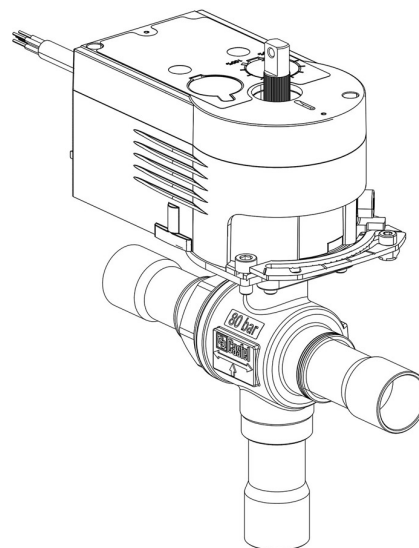

Product Code

6690EM/9A6

3-Ways Motorized Ball Valve CO2

1.1/8" ODS 230V

PS = 80 bar

Product use

Accessories for use with refrigerant R744.

Product details

N° Catalogue (1) 6690EM/9A6

Raccords ODS Ø [in.] 1.1/8"

Raccords ODS Ø [mm] -

Puissance W Ø [mm] -

P/N Servomoteur 9700/RA6

Couple [Nm] 10

Orifice bille Ø [mm] 24

Kv [m³/h] 15,9

PS [bar] 80

TS [°C] min. -40

TS [°C] max. +150

Emballage 1

Notes

(1) : avec servomoteur et la plaque de montage

NB: versions à débit proportionnel disponibles