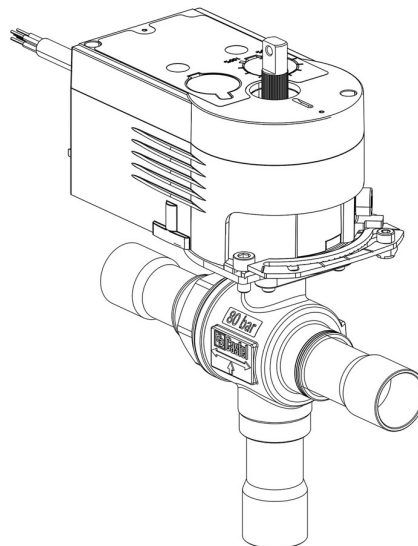

Product Code

6690EM/3A6

3-Ways Motorized Ball Valve-CO2

3/8" ODS - 230V

PS = 80 bar

Product use

Accessories for use with refrigerant R744.

Product details

N° Catalogue (1) 6690EM/3A6

Raccords ODS Ø [in.] 3/8"

Raccords ODS Ø [mm] -

Puissance W Ø [mm] -

P/N Servomoteur 9700/RA6

Couple [Nm] 10

Orifice bille Ø [mm] 13,5

Kv [m³/h] 4,6

PS [bar] 80

TS [°C] min. -40

TS [°C] max. +150

Emballage 1

Notes

(1) : avec servomoteur et la plaque de montage

NB: versions à débit proportionnel disponibles

Castel non si assume alcuna responsabilità per eventuali errori nei cataloghi, opuscoli e altro materiale stampato o indicato nel sito Castel.it. Castel si riserva il diritto di modificare i propri prodotti senza preavviso. Tutti i marchi in questo materiale sono di proprietà di Castel. Tutti i diritti riservati.