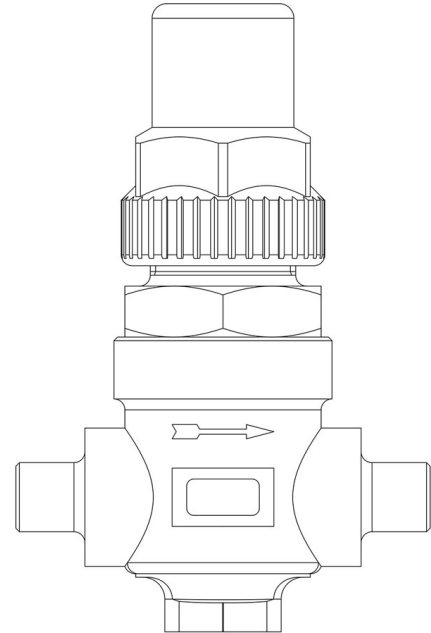

## Product Code

# 6420E/4

Capped Valve

1/2" ODS

PS = 120 bar

**G O G R E E N**

R744 • NATURAL REFRIGERANT

## Product details

Raccords SAE Flare -

Raccords ODS Ø [in.] 1/2"

ODS Ø [mm] -

Kv [m<sup>3</sup>/h] 1,45

PS[bar] 140

MWP [psi] (1) 2030

TS[°C] min. -40