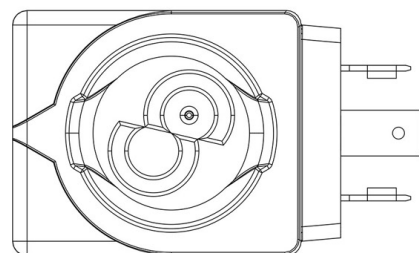

Product Code

9300/RA6

Coil Type HF2
220-230V 50/60Hz

POLYHEDRA

CLASSIC

Product use

Coils with the new "FAST LOCK" fixing system, series 9300 and 9320, and coils with gear fixing systems, series 9110, 9120 and 9160.

Fast-on connections type DIN 43650/A for coils in series: 9120, 9160, 9300 and 9320; co-moulded cables for series 9110 coils. Protection rating IP65; IP68 for series 9160 coils coupled with series 9155 connectors. Available voltages; 24 VAC - 50/60 Hz, 110 VAC - 50/60 Hz, 220/230 VAC - 50/60 Hz, 240 VAC - 50/60 Hz, 380 VAC - 50/60 Hz, 12 VDC, 24 VDC, 27 VDC, 48 VDC.

Connectors in series 9150, normalized DIN 43650, to wire, with IP65 protection rating. Connectors in series 9900, again normalized DIN 43650, pre-wired with various cable lengths, with IP65 protection rating.

Connectors in series 9155, to wire, with IP65/68 protection rating.

Product details

Type bobine	HF2
Tension [V]	220/230
Fréquence [Hz]	50/60
Puissance [W]	8
Longueur du câble [m]	-
Emballage	30

Notes

Castel non si assume alcuna responsabilità per eventuali errori nei cataloghi, opuscoli e altro materiale stampato o indicato nel sito Castel.it. Castel si riserva il diritto di modificare i propri prodotti senza preavviso. Tutti i marchi in questo materiale sono di proprietà di Castel. Tutti i diritti riservati.

Castel assumes no responsibility for any errors in catalogs, brochures and other material printed or indicated on the Castel.it website. Castel reserves the right to modify its products without notice. All trademarks in this material are the property of Castel. All rights reserved.