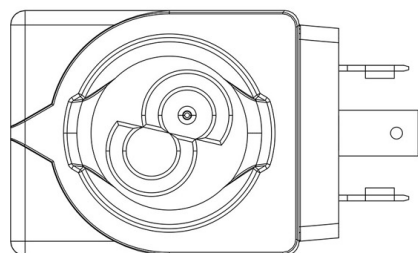

Product Code

9300/RA6

Coil Type HF2
220-230V 50/60Hz

POLYHEDRA

CLASSIC

Product use

Coils with the new "FAST LOCK" fixing system, series 9300 and 9320, and coils with gear fixing systems, series 9110, 9120 and 9160.

Fast-on connections type DIN 43650/A for coils in series: 9120, 9160, 9300 and 9320; co-moulded cables for series 9110 coils. Protection rating IP65; IP68 for series 9160 coils coupled with series 9155 connectors. Available voltages; 24 VAC - 50/60 Hz, 110 VAC - 50/60 Hz, 220/230 VAC - 50/60 Hz, 240 VAC - 50/60 Hz, 380 VAC - 50/60 Hz, 12 VDC, 24 VDC, 27 VDC, 48 VDC.

Connectors in series 9150, normalized DIN 43650, to wire, with IP65 protection rating. Connectors in series 9900, again normalized DIN 43650, pre-wired with various cable lengths, with IP65 protection rating.

Connectors in series 9155, to wire, with IP65/68 protection rating.

Product details

Type bobine	HF2
Tension [V]	220/230
Fréquence [Hz]	50/60
Puissance [W]	8
Longueur du câble [m]	-
Emballage	30

Notes

Castel non si assume alcuna responsabilità per eventuali errori nei cataloghi, opuscoli e altro materiale stampato o indicato nel sito Castel.it. Castel si riserva il diritto di modificare i propri prodotti senza preavviso. Tutti i marchi in questo materiale sono di proprietà di Castel. Tutti i diritti riservati.

Castel assumes no responsibility for any errors in catalogs, brochures and other material printed or indicated on the Castel.it website. Castel reserves the right to modify its products without notice. All trademarks in this material are the property of Castel. All rights reserved.