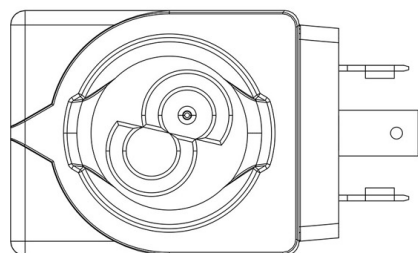

Product Code

9300/RA4

Coil Type HF2
110V 50/60Hz

POLYHEDRA

CLASSIC

Product use

Coils with the new "FAST LOCK" fixing system, series 9300 and 9320, and coils with gear fixing systems, series 9110, 9120 and 9160.

Fast-on connections type DIN 43650/A for coils in series: 9120, 9160, 9300 and 9320; co-moulded cables for series 9110 coils. Protection rating IP65; IP68 for series 9160 coils coupled with series 9155 connectors. Available voltages; 24 VAC - 50/60 Hz, 110 VAC - 50/60 Hz, 220/230 VAC - 50/60 Hz, 240 VAC - 50/60 Hz, 380 VAC - 50/60 Hz, 12 VDC, 24 VDC, 27 VDC, 48 VDC.

Connectors in series 9150, normalized DIN 43650, to wire, with IP65 protection rating. Connectors in series 9900, again normalized DIN 43650, pre-wired with various cable lengths, with IP65 protection rating.

Connectors in series 9155, to wire, with IP65/68 protection rating.

Product details

Type bobine	HF2
Tension [V]	110/120
Fréquence [Hz]	50/60
Puissance [W]	8
Longueur du câble [m]	-
Emballage	30

Notes

Castel non si assume alcuna responsabilità per eventuali errori nei cataloghi, opuscoli e altro materiale stampato o indicato nel sito Castel.it. Castel si riserva il diritto di modificare i propri prodotti senza preavviso. Tutti i marchi in questo materiale sono di proprietà di Castel. Tutti i diritti riservati.

Castel assumes no responsibility for any errors in catalogs, brochures and other material printed or indicated on the Castel.it website. Castel reserves the right to modify its products without notice. All trademarks in this material are the property of Castel. All rights reserved.