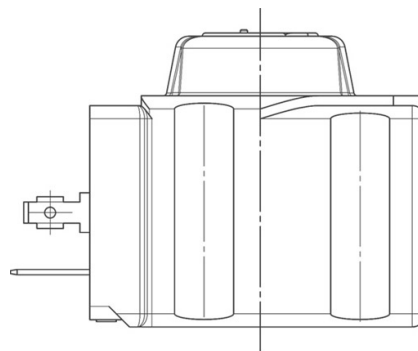

Product Code

9360/RA6

Coil Type HF4
220 - 230V 50/60Hz

Product use

Coils with the new ?FAST LOCK? fixing system, series 9300 and 9320, and coils with gear fixing systems, series 9110, 9120 and 9160.

Fast-on connections type DIN 43650/A for coils in series: 9120, 9160, 9300 and 9320; co-moulded cables for series 9110 coils. Protection rating IP65; IP68 for series 9160 coils coupled with series 9155 connectors. Available voltages; 24 VAC - 50/60 Hz, 110 VAC - 50/60 Hz, 220/230 VAC - 50/60 Hz, 240 VAC - 50/60 Hz, 380 VAC - 50/60 Hz, 12 VDC, 24 VDC, 27 VDC, 48 VDC.

Connectors in series 9150, normalized DIN 43650, to wire, with IP65 protection rating. Connectors in series 9900, again normalized DIN 43650, pre-wired with various cable lengths, with IP65 protection rating.

Connectors in series 9155, to wire, with IP65/68 protection rating.

Product details

Coil Type	HF4
Voltage [V]	220/230
Frequency [Hz]	50/60
Power [W]	8
Cable length [m]	-
Package Pcs.	18

Notes

Castel non si assume alcuna responsabilità per eventuali errori nei cataloghi, opuscoli e altro materiale stampato o indicato nel sito Castel.it. Castel si riserva il diritto di modificare i propri prodotti senza preavviso. Tutti i marchi in questo materiale sono di proprietà di Castel. Tutti i diritti riservati.

Castel assumes no responsibility for any errors in catalogs, brochures and other material printed or indicated on the Castel.it website. Castel reserves the right to modify its products without notice. All trademarks in this material are the property of Castel. All rights reserved.