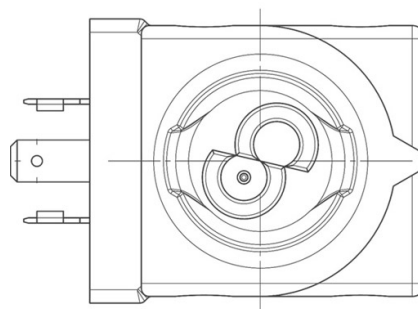

Product Code

9360/RA6

Coil Type HF4
220 - 230V 50/60Hz

Product use

Coils with the new ?FAST LOCK? fixing system, series 9300 and 9320, and coils with gear fixing systems, series 9110, 9120 and 9160.

Fast-on connections type DIN 43650/A for coils in series: 9120, 9160, 9300 and 9320; co-moulded cables for series 9110 coils. Protection rating IP65; IP68 for series 9160 coils coupled with series 9155 connectors. Available voltages; 24 VAC - 50/60 Hz, 110 VAC - 50/60 Hz, 220/230 VAC - 50/60 Hz, 240 VAC - 50/60 Hz, 380 VAC - 50/60 Hz, 12 VDC, 24 VDC, 27 VDC, 48 VDC.

Connectors in series 9150, normalized DIN 43650, to wire, with IP65 protection rating. Connectors in series 9900, again normalized DIN 43650, pre-wired with various cable lengths, with IP65 protection rating.

Connectors in series 9155, to wire, with IP65/68 protection rating.

Product details

Coil Type	HF4
Voltage [V]	220/230
Frequency [Hz]	50/60
Power [W]	8
Cable length [m]	-
Package Pcs.	18

Notes

Castel non si assume alcuna responsabilità per eventuali errori nei cataloghi, opuscoli e altro materiale stampato o indicato nel sito Castel.it. Castel si riserva il diritto di modificare i propri prodotti senza preavviso. Tutti i marchi in questo materiale sono di proprietà di Castel. Tutti i diritti riservati.

Castel assumes no responsibility for any errors in catalogs, brochures and other material printed or indicated on the Castel.it website. Castel reserves the right to modify its products without notice. All trademarks in this material are the property of Castel. All rights reserved.