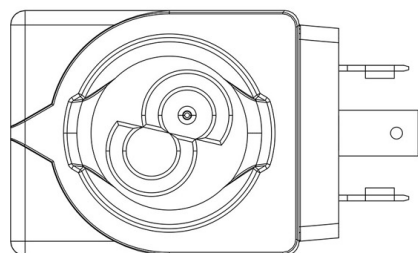

Product Code

9300/RA6

Coil Type HF2
220-230V 50/60Hz

POLYHEDRA

CLASSIC

Product use

Coils with the new "FAST LOCK" fixing system, series 9300 and 9320, and coils with gear fixing systems, series 9110, 9120 and 9160.

Fast-on connections type DIN 43650/A for coils in series: 9120, 9160, 9300 and 9320; co-moulded cables for series 9110 coils. Protection rating IP65; IP68 for series 9160 coils coupled with series 9155 connectors. Available voltages; 24 VAC - 50/60 Hz, 110 VAC - 50/60 Hz, 220/230 VAC - 50/60 Hz, 240 VAC - 50/60 Hz, 380 VAC - 50/60 Hz, 12 VDC, 24 VDC, 27 VDC, 48 VDC.

Connectors in series 9150, normalized DIN 43650, to wire, with IP65 protection rating. Connectors in series 9900, again normalized DIN 43650, pre-wired with various cable lengths, with IP65 protection rating.

Connectors in series 9155, to wire, with IP65/68 protection rating.

Product details

Coil Type	HF2
Voltage [V]	220/230
Frequency [Hz]	50/60
Power [W]	8
Cable length [m]	-
Package Pcs.	30

Notes

Castel non si assume alcuna responsabilità per eventuali errori nei cataloghi, opuscoli e altro materiale stampato o indicato nel sito Castel.it. Castel si riserva il diritto di modificare i propri prodotti senza preavviso. Tutti i marchi in questo materiale sono di proprietà di Castel. Tutti i diritti riservati.

Castel assumes no responsibility for any errors in catalogs, brochures and other material printed or indicated on the Castel.it website. Castel reserves the right to modify its products without notice. All trademarks in this material are the property of Castel. All rights reserved.