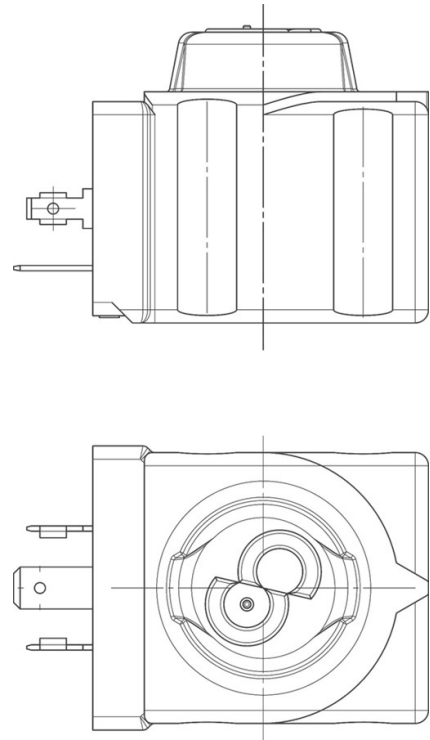

Product Code

9360/RA7

Coil Type HF4
240V 50/60Hz

Product use

Coils with the new ?FAST LOCK? fixing system, series 9300 and 9320, and coils with gear fixing systems, series 9110, 9120 and 9160.

Fast-on connections type DIN 43650/A for coils in series: 9120, 9160, 9300 and 9320; co-moulded cables for series 9110 coils. Protection rating IP65; IP68 for series 9160 coils coupled with series 9155 connectors.

Connectors in series 9155, to wire, with IP65/68 protection rating.

Product details

Coil Type	HF4
Voltage [V]	240
Frequency [Hz]	50/60
Power [W]	8
Cable length [m]	-
Package Pcs.	18

Notes

Castel non si assume alcuna responsabilità per eventuali errori nei cataloghi, opuscoli e altro materiale stampato o indicato nel sito Castel.it. Castel si riserva il diritto di modificare i propri prodotti senza preavviso. Tutti i marchi in questo materiale sono di proprietà di Castel. Tutti i diritti riservati.