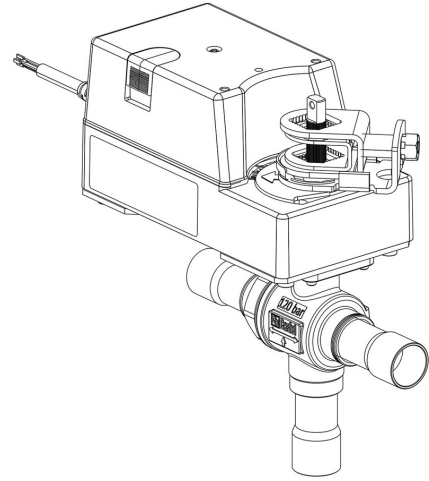

# 6697EM/13A2

3-Ways Motorized Ball Valve CO2

1.5/8" ODS 24V

PS = 130 bar

Ball port Ø [mm] 37

Kv [m<sup>3</sup>/h] 38,5

PS [bar] 130

TS [°C] min. -40

TS [°C] max. +150

Package pcs 1