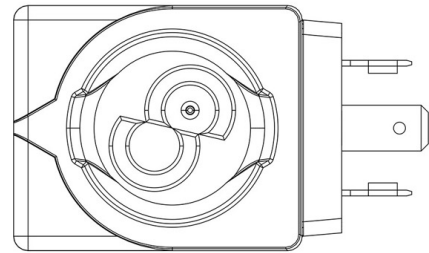

Product Code

9300/RA4

Coil Type HF2
110V 50/60Hz

POLYHEDRA

CLASSIC

Product use

Coils with the new "FAST LOCK" fixing system, series 9300 and 9320, and coils with gear fixing systems, series 9110, 9120 and 9160.

Fast-on connections type DIN 43650/A for coils in series: 9120, 9160, 9300 and 9320; co-moulded cables for series 9110 coils. Protection rating IP65; IP68 for series 9160 coils coupled with series 9155 connectors.

Connectors in series 9155, to wire, with IP65/68 protection rating.

Product details

Coil Type	HF2
Voltage [V]	110/120
Frequency [Hz]	50/60
Power [W]	8
Cable length [m]	-
Package Pcs.	30

Notes

Castel non si assume alcuna responsabilità per eventuali errori nei cataloghi, opuscoli e altro materiale stampato o indicato nel sito Castel.it. Castel si riserva il diritto di modificare i propri prodotti senza preavviso. Tutti i marchi in questo materiale sono di proprietà di Castel. Tutti i diritti riservati.