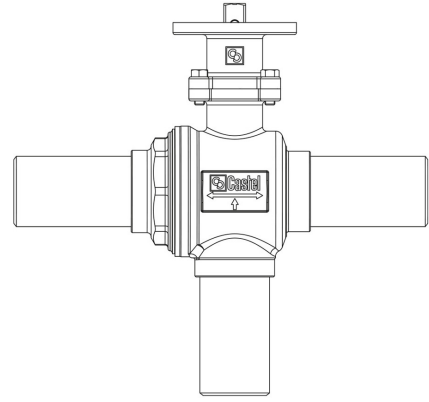

Product Code

6698EB/M18

3-Ways Valves to be motorized CO2

18mm ODS

PS = 140 bar

Product use

Accessories for use with refrigerant R744.

Product details

Part number (1) 6698EB/M18

Part number (1) NEW

Connections ODS Ø [in.] -

Connections ODS Ø [mm] -

W Ø [mm] 18

Ball port Ø [mm] 13,5

Kv [m³/h] 4,6

PS [bar] 140

MWP [psi] (2) 2030

TS [°C] min. -40

TS [°C] max. +150

Package pcs 1

Notes

NB: proportional flow versions available

(1): with adapter for actuators with ISO mounting flange

Castel non si assume alcuna responsabilità per eventuali errori nei cataloghi, opuscoli e altro materiale stampato o indicato nel sito Castel.it. Castel si riserva il diritto di modificare i propri prodotti senza preavviso. Tutti i marchi in questo materiale sono di proprietà di Castel. Tutti i diritti riservati.