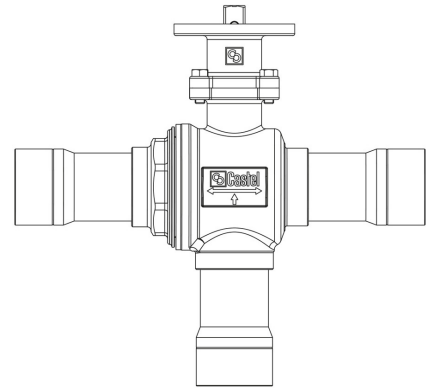

Product Code

6697EB/6

3-Ways Manual Ball Valve CO2

3/4" ODS

PS = 130 bar

Product use

Accessories for use with refrigerant R744.

Product details

Part number (1) 6697EB/6

Part number (1) NEW

Connections ODS Ø [in.] 3/4"

Connections ODS Ø [mm] -

W Ø [mm] -

Ball port Ø [mm] 13,5

Kv [m³/h] 4,6

PS [bar] 130

MWP [psi] (2) 1885

TS [°C] min. -40

TS [°C] max. +150

Package pcs 1

Notes

NB: proportional flow versions available

(1): with adapter for actuators with ISO mounting flange

Castel non si assume alcuna responsabilità per eventuali errori nei cataloghi, opuscoli e altro materiale stampato o indicato nel sito Castel.it. Castel si riserva il diritto di modificare i propri prodotti senza preavviso. Tutti i marchi in questo materiale sono di proprietà di Castel. Tutti i diritti riservati.