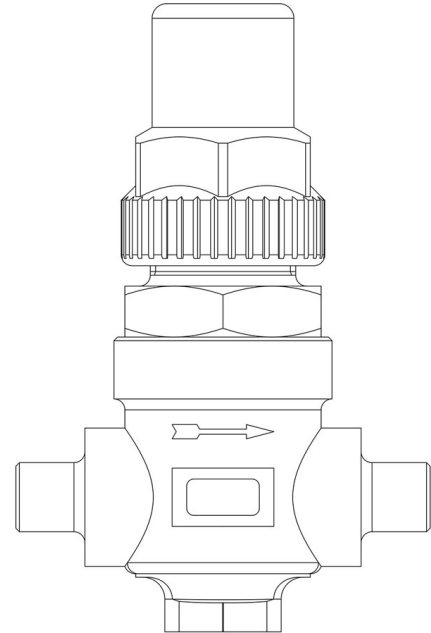

Product Code

6420N/3

Capped Valve

3/8" ODS

PS = 50 bar

P  **LYHEDRA**

Product use

Accessories for use with the following ASHRAE 34:2019 refrigerants, Class A1, A2L, or A3:

HFC (R134A, R32, R404A, R407C, R410A, R507)

HFO (R1234YF, R1234ZE)

HFO + HFC (R448A, R449A, R450A, R452A, R452B, R454A, R454B, R454C, R455A, R513A, R515A, R515B)

HC (R290, R600, R600A, R1270)

Product details

Dibujo img(6420N_2.jpg)

N° catálogo 6420N/3

Conexiones SAE Flare -

Conexiones ODS Ø [in.] 3/8"

ODS Ø [mm] -

Kv [m³/h] 1

PS[bar] 50

TS[°C] min. -40

TS[°C] max. +130

Paquete de n° piezas 45