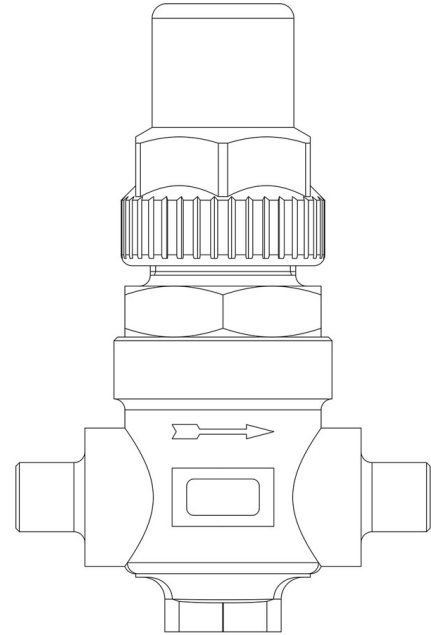

## Product Code

# 6420E/3S3

Capped Valve CO2  
3/8"Flare x 3/8"ODS  
PS = 120 bar

## Product details

Dibujo img(6420E\_2.jpg)

N° catálogo 6420E/3S3

Conexiones SAE Flare 3/8" - OUT

Conexiones ODS Ø [in.] 3/8" - IN

ODS Ø [mm] -

Kv [m<sup>3</sup>/h] 1

PS[bar] 140