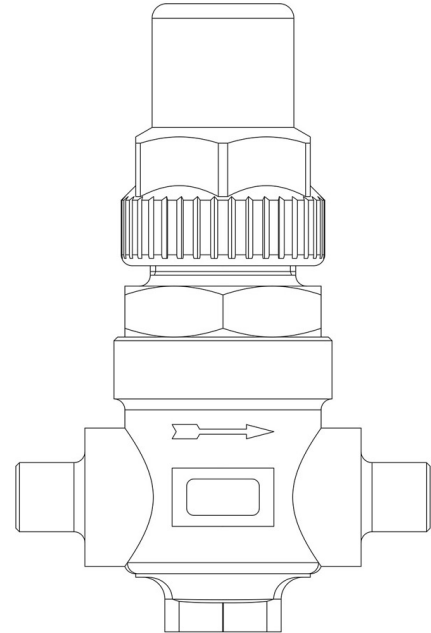

## Product Code

# 6420/7

Capped Valve

7/8" ODS

PS = 45 bar

CLASSIC

### Product details

Dibujo img(6420\_2.jpg)

N° catálogo 6420/7

Conexiones SAE Flare -

Conexiones ODS Ø [in.] 7/8"

ODS Ø [mm] -

Kv [m<sup>3</sup>/h] 3,5

PS[bar] 45