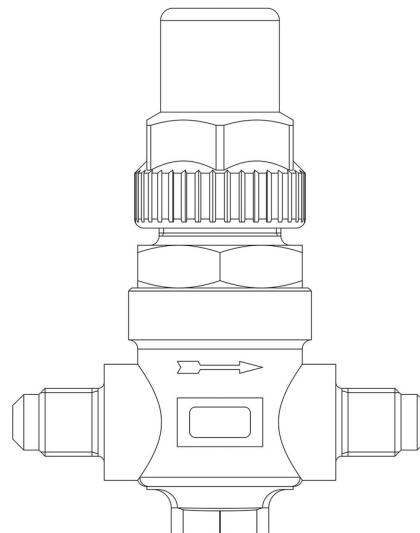

Product Code

6410/6

Capped Valve

3/4" Flare

PS = 45 bar

CLASSIC

Product use

Accessories for use with the following ASHRAE 34:2019 refrigerants, Class A1:

HCFC (R22)

HFC (R134a, R404A, R407C, R410A, R507)

HFO (R1234ze)

HFO + HFC (R448A, R449A, R450A, R452A, R513A, R515A, R515B)

Product details

Dibujo img(6410_2.jpg)

N° catálogo 6410/6

Conexiones SAE Flare 3/4"

Conexiones ODS Ø [in.] -

ODS Ø [mm] -

Kv [m³/h] 3,5

PS[bar] 45

TS[°C] min. -40

TS[°C] max. +110

Paquete de n° piezas 14