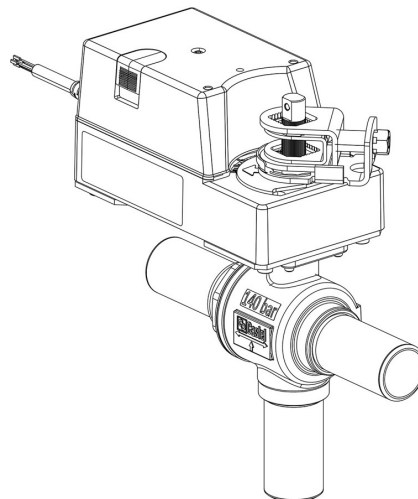

Product Code

6698EM/M42A6

3-Ways Motorized Ball Valve CO2

42,2mm W 230V

PS = 140 bar

G O G R E E N

R744 • NATURAL REFRIGERANT

Product use

Accessories for use with refrigerant R744.

Product details

Dibujo [img\(6698EM_M35A2.jpg\)](#)

N° catálogo (1) 6698EM/M42A6

N° catálogo (1)

Conexiones ODS Ø [in.] -

Conexiones ODS Ø [mm] -

W Ø [mm] 42

P/N Servomotor 9720/RA6

Torque [Nm] 30

Foro Sfera Ø [mm] 37

Kv [m³/h] 38,5

PS [bar] 140

TS [°C] min. -40

TS [°C] max. +150

Paquete de n° piezas 1

Notes

(1): completo con servomotores y placa de montaje

NB: versiones de flujo proporcional disponibles