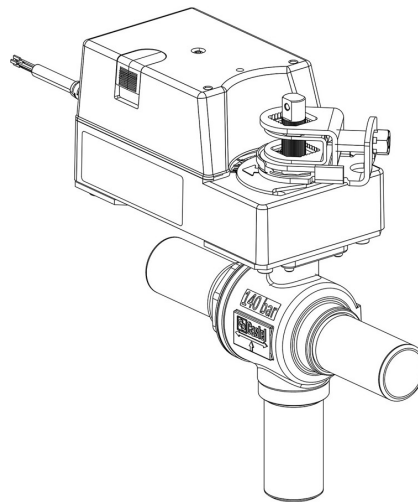

Product Code

6698EM/M42A2

3-Ways Motorized Ball Valve CO2

42,2mm W 24V

PS = 140 bar

Product use

Accessories for use with refrigerant R744.

Product details

Dibujo img(6698EM_M35A2.jpg)

N° catálogo (1) 6698EM/M42A2

N° catálogo (1)

Conexiones ODS Ø [in.] -

Conexiones ODS Ø [mm] -

W Ø [mm] 42

P/N Servomotor 9720/RA2

Torque [Nm] 30

Foro Sfera Ø [mm] 37

Kv [m³/h] 38,5

PS [bar] 140

TS [°C] min. -40

TS [°C] max. +150

Paquete de n° piezas 1

Notes

(1): completo con servomotores y placa de montaje