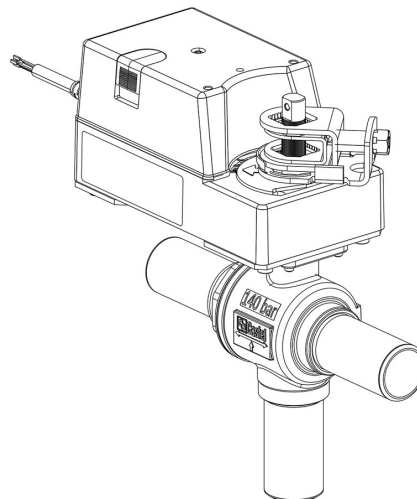

# 6698EM/M35A6

3-Ways Motorized Ball Valve CO2

33,4 mmW 230V

PS = 140 bar

**G O G R E E N**

R744 • NATURAL REFRIGERANT

Torque [Nm] 30

Foro Sfera Ø [mm] 28

Kv [m<sup>3</sup>/h] 20,3

PS [bar] 140

TS [°C] min. -40

TS [°C] max. +150

Paquete de n° piezas 1