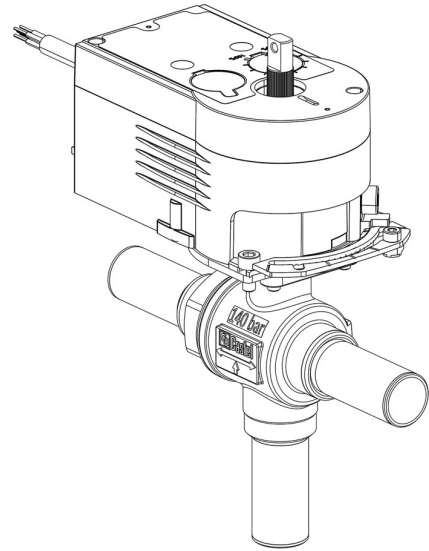

Product Code

6698EM/M28A6

3-Ways Motorized Ball Valve CO2

28mm W 230V

PS = 140 bar

G O G R E E N

R744 • NATURAL REFRIGERANT

Product use

Accessories for use with refrigerant R744.

Product details

Dibujo [img\(6698EM_M22A2.jpg\)](#)

N° catálogo (1) 6698EM/M28A6

N° catálogo (1)

Conexiones ODS Ø [in.] -

Conexiones ODS Ø [mm] -

W Ø [mm] 28

P/N Servomotor 9700/RA6

Torque [Nm] 10

Foro Sfera Ø [mm] 24

Kv [m³/h] 15,9

PS [bar] 140

TS [°C] min. -40

TS [°C] max. +150

Paquete de n° piezas 1

Notes

(1): completo con servomotores y placa de montaje

NB: versiones de flujo proporcional disponibles