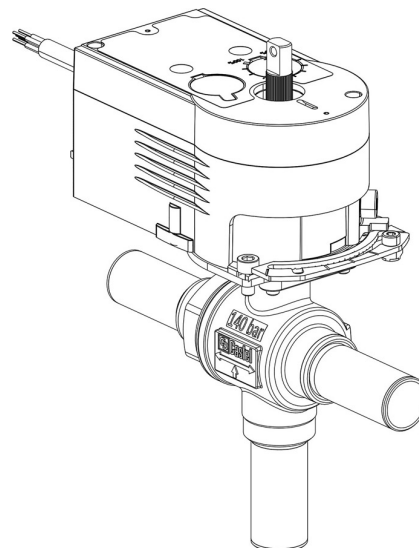

Product Code

6698EM/M28A2

3-Ways Motorized Ball Valve CO2

28mm W 24V

PS = 140 bar

G O G R E E N

R744 • NATURAL REFRIGERANT

Product use

Accessories for use with refrigerant R744.

Product details

Dibujo [img\(6698EM_M22A2.jpg\)](#)

N° catálogo (1) 6698EM/M28A2

N° catálogo (1)

Conexiones ODS Ø [in.] -

Conexiones ODS Ø [mm] -

W Ø [mm] 28

P/N Servomotor 9700/RA2

Torque [Nm] 10

Foro Sfera Ø [mm] 24

Kv [m³/h] 15,9

PS [bar] 140

TS [°C] min. -40

TS [°C] max. +150

Paquete de n° piezas 1

Notes

(1): completo con servomotores y placa de montaje

NB: versiones de flujo proporcional disponibles