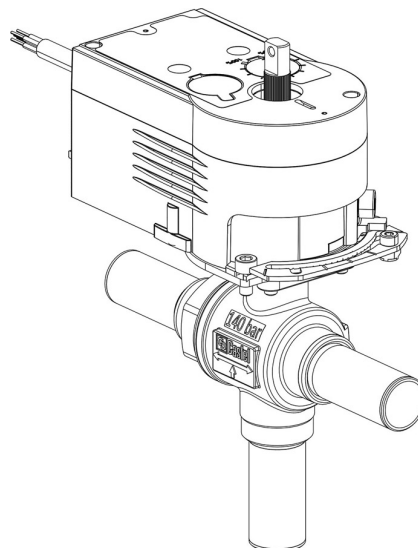

Product Code

6698EM/M22A6

3-Ways Motorized Ball Valve CO2

22mm W 230V

PS = 140 bar

GO GREEN

R744 • NATURAL REFRIGERANT

Product use

Accessories for use with refrigerant R744.

Product details

Dibujo [img\(6698EM_M22A2.jpg\)](#)

N° catálogo (1) 6698EM/M22A6

N° catálogo (1)

Conexiones ODS Ø [in.] -

Conexiones ODS Ø [mm] -

W Ø [mm] 22

P/N Servomotor 9700/RA6

Torque [Nm] 10

Foro Sfera Ø [mm] 19

Kv [m³/h] 10,7

PS [bar] 140

TS [°C] min. -40

TS [°C] max. +150

Paquete de n° piezas 1

Notes

(1): completo con servomotores y placa de montaje

NB: versiones de flujo proporcional disponibles