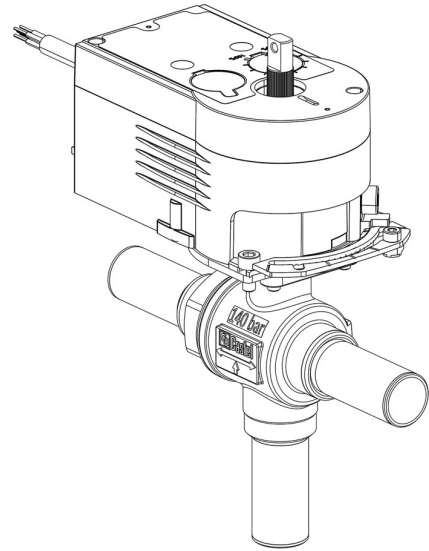

# 6698EM/M22A2

3-Ways Motorized Ball Valve CO2

22mm W 24V

PS = 140 bar

**GO GREEN**

R744 • NATURAL REFRIGERANT

Torque [Nm] 10

Foro Sfera Ø [mm] 19

Kv [m<sup>3</sup>/h] 10,7

PS [bar] 140

TS [°C] min. -40

TS [°C] max. +150

Paquete de n° piezas 1