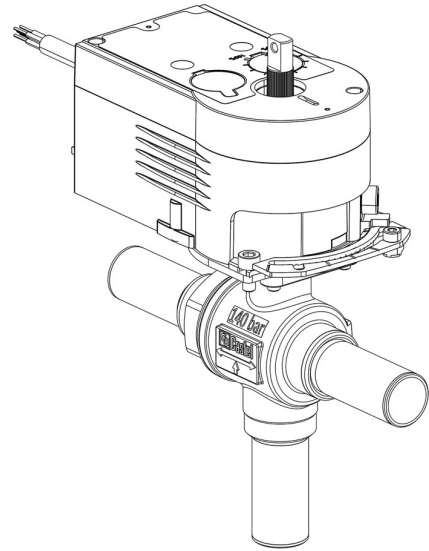

Product Code

6698EM/M18A6

3-Ways Motorized Ball Valve-CO2

18mm W 230V

PS = 140 bar

Product use

Accessories for use with refrigerant R744.

Product details

Dibujo img(6698EM_M22A2.jpg)

N° catálogo (1) 6698EM/M18A6

N° catálogo (1) NEW

Conexiones ODS Ø [in.] -

Conexiones ODS Ø [mm] -

W Ø [mm] 18

P/N Servomotor 9700/RA6

Torque [Nm] 10

Foro Sfera Ø [mm] 13,5

Kv [m³/h] 4,6

PS [bar] 140

TS [°C] min. -40

TS [°C] max. +150

Paquete de n° piezas 1

Notes

(1): completo con servomotores y placa de montaje