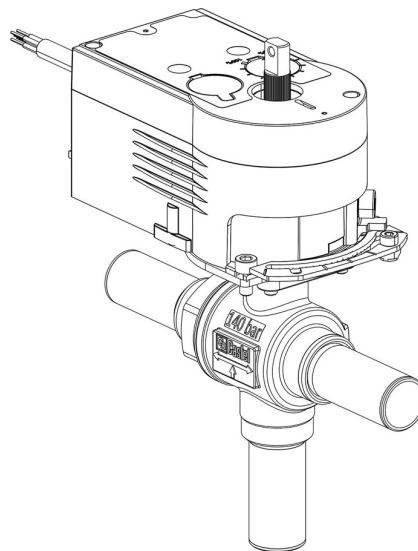

Product Code

6698EM/M16A6

3-Ways Motorized Ball Valve-CO2

12mm W 230V

PS = 140 bar

Product use

Accessories for use with refrigerant R744.

Product details

Dibujo img(6698EM_M22A2.jpg)

N° catálogo (1) 6698EM/M16A6

N° catálogo (1) NEW

Conexiones ODS Ø [in.] -

Conexiones ODS Ø [mm] -

W Ø [mm] 16

P/N Servomotor 9700/RA6

Torque [Nm] 10

Foro Sfera Ø [mm] 13,5

Kv [m³/h] 4,6

PS [bar] 140

TS [°C] min. -40

TS [°C] max. +150

Paquete de n° piezas 1

Notes

(1): completo con servomotores y placa de montaje