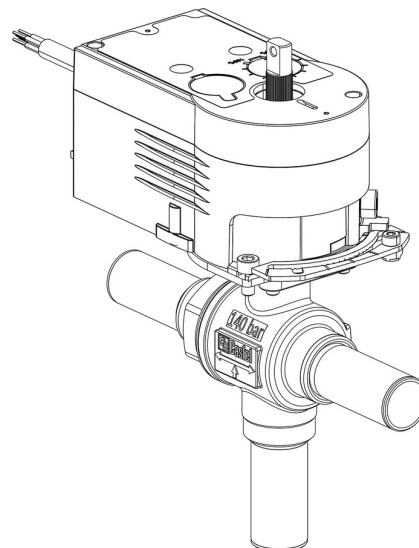

Product Code

6698EM/M12A6

3-Ways Motorized Ball Valve-CO2

12mm W 230V

PS = 140 bar

Product use

Accessories for use with refrigerant R744.

Product details

Dibujo img(6698EM_M22A2.jpg)

N° catálogo (1) 6698EM/M12A6

N° catálogo (1) NEW

Conexiones ODS Ø [in.] -

Conexiones ODS Ø [mm] -

W Ø [mm] 12

P/N Servomotor 9700/RA6

Torque [Nm] 10

Foro Sfera Ø [mm] 13,5

Kv [m³/h] 4,6

PS [bar] 140

TS [°C] min. -40

TS [°C] max. +150

Paquete de n° piezas 1

Notes

(1): completo con servomotores y placa de montaje