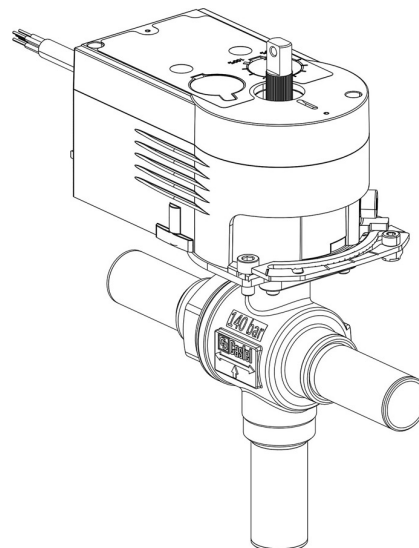

# 6698EM/M10A6

3-Ways Motorized Ball Valve-CO2

10mm W 230V

PS = 140 bar

## Product details

Dibujo [img\(6698EM\\_M22A2.jpg\)](#)

N° catálogo (1) 6698EM/M10A6

N° catálogo (1) NEW

Conexiones ODS Ø [in.] -

Conexiones ODS Ø [mm] -

W Ø [mm] 10

P/N Servomotor 9700/RA6

Torque [Nm] 10

Foro Sfera Ø [mm] 13,5

Kv [m<sup>3</sup>/h] 4,6

PS [bar] 140

TS [°C] min. -40

TS [°C] max. +150

Paquete de n° piezas 1